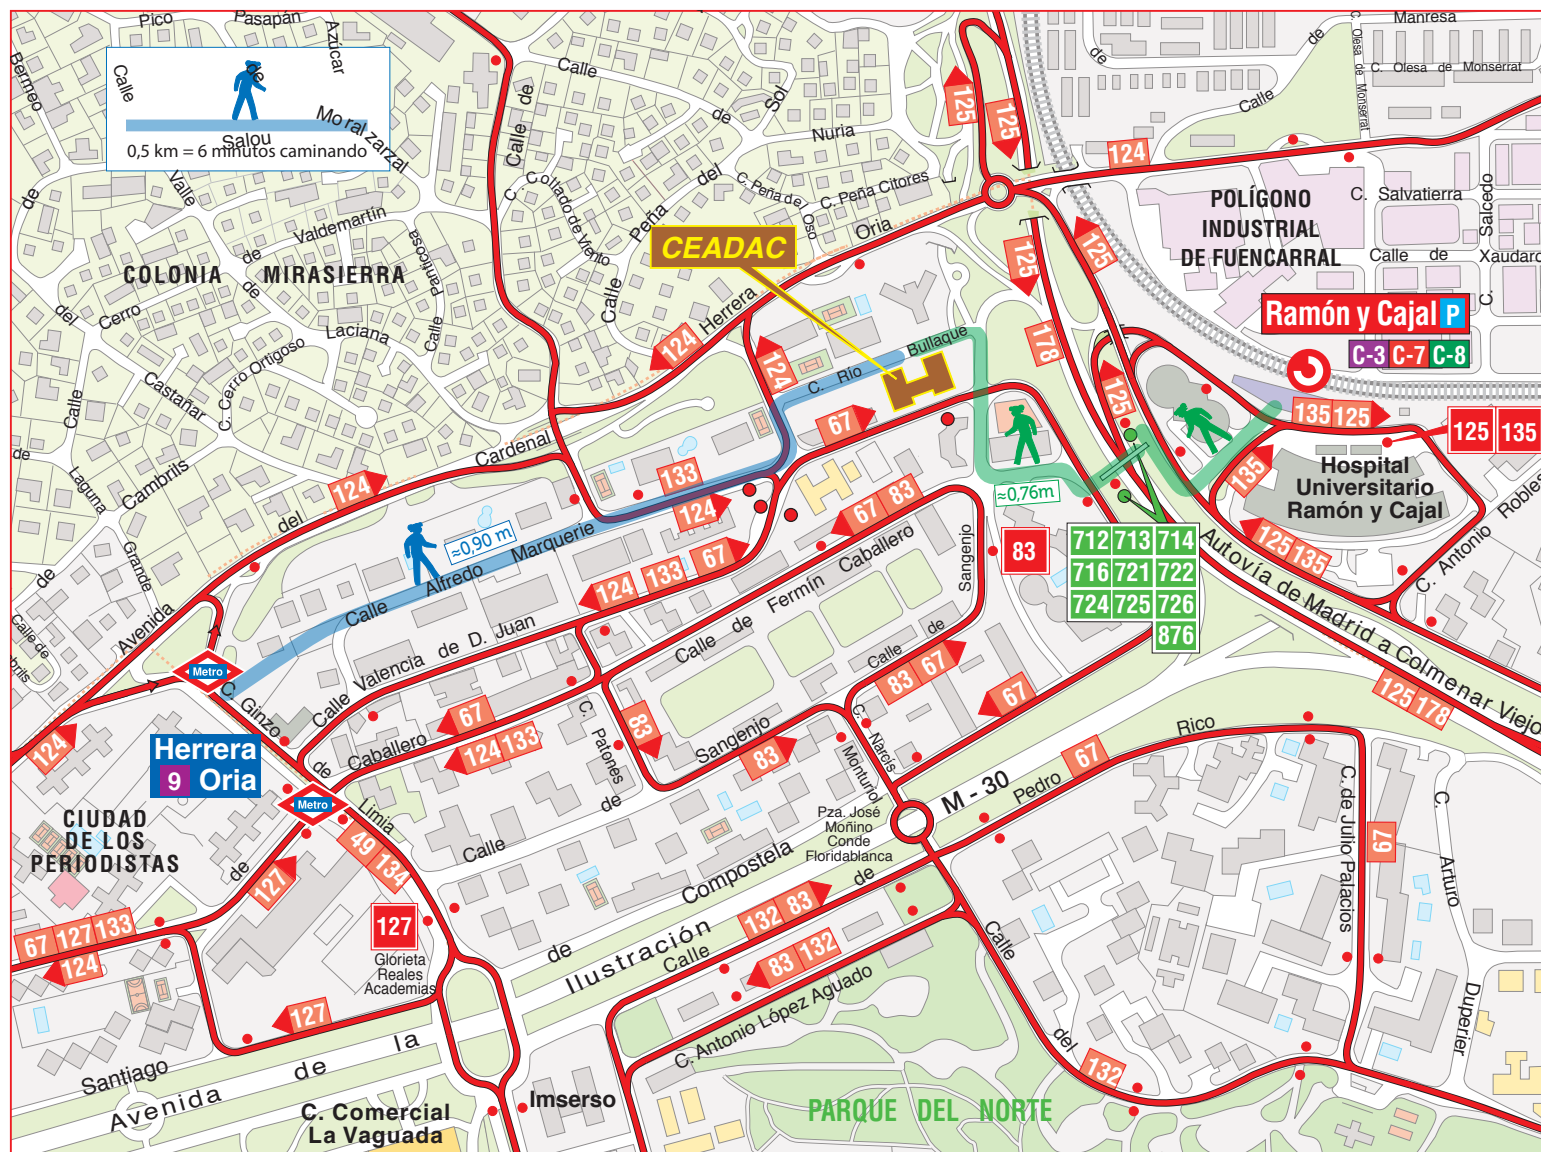

Red de transporte público al CEADAC Madrid

Líneas de autobús más cercanas:

- 67** PLAZA CASTILLA - BARRIO PEÑAGRANDE
- 83** MONCLOA - BARRIO DEL PILAR
- 124** CUATRO CAMINOS - LACOMA
- 125** MAR DE CRISTAL - HOSPITAL RAMÓN Y CAJAL
- 133** CALLAO - MIRASIERRA
- 178** PLAZA CASTILLA - MONTECARMELO
- 712** MADRID (Pl. Castilla) - TRES CANTOS
- 713** MADRID (Pl. Castilla) - TRES CANTOS
- 714** MADRID (Pl. Castilla) - UNIV. AUTÓNOMA - UNIV. COMILLAS
- 716** MADRID (Pl. Castilla) - TRES CANTOS
- 721** MADRID (Pl. Castilla) - COLMENAR VIEJO
- 722** MADRID (Pl. Castilla) - COLMENAR VIEJO
- 724** MADRID (Pl. Castilla) - MANZANARES - EL BOALO
- 725** MADRID (Pl. Castilla) - MIRAFLORES - BUSTARVIEJO - VALDEMANCO
- 726** MADRID (Pl. Castilla) - GUADALIX - NAVALAFUENTE
- 876** MADRID (Pl. Castilla) - MORALZARZAL - C. VILLALBA

 Ruta a pie al CEADAC

 Estación de Metro

 Estación de Cercanías

 Parada línea de EMT

 Parada línea de EMT más cercana al CEADAC

 133 Línea de EMT. Ambos sentidos

 712 Línea Interurbana